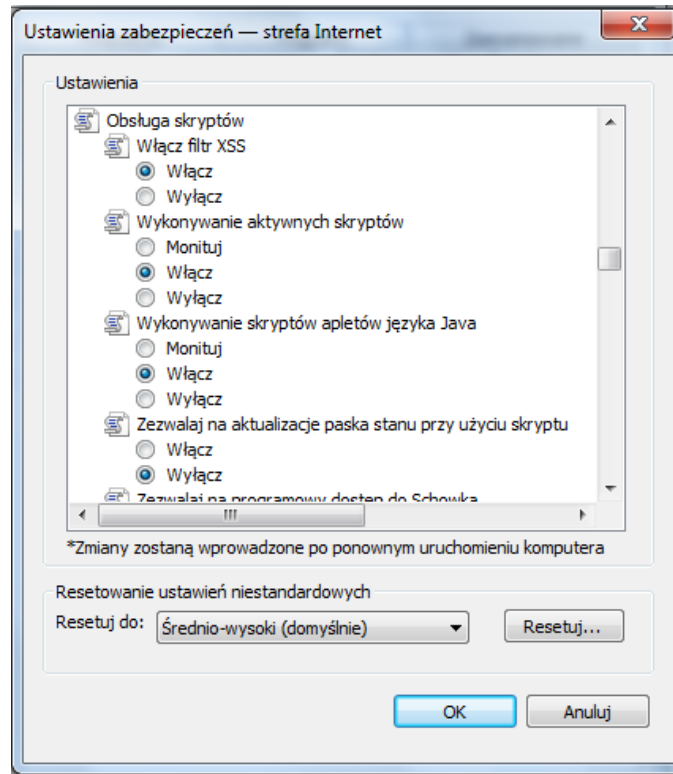

## Włączenie wtyczki Java w przeglądarce internetowej:

### 1. Internet Explorer w wersji 11

1. Z menu **Narzędzia**  wybrać pozycję **Opcje internetowe**.
2. Wybrać kartę **Zabezpieczenia**, a następnie nacisnąć przycisk **Poziom niestandardowy**.
3. Przewinąć w dół do pozycji **Wykonywanie skryptów apletów języka Java**.